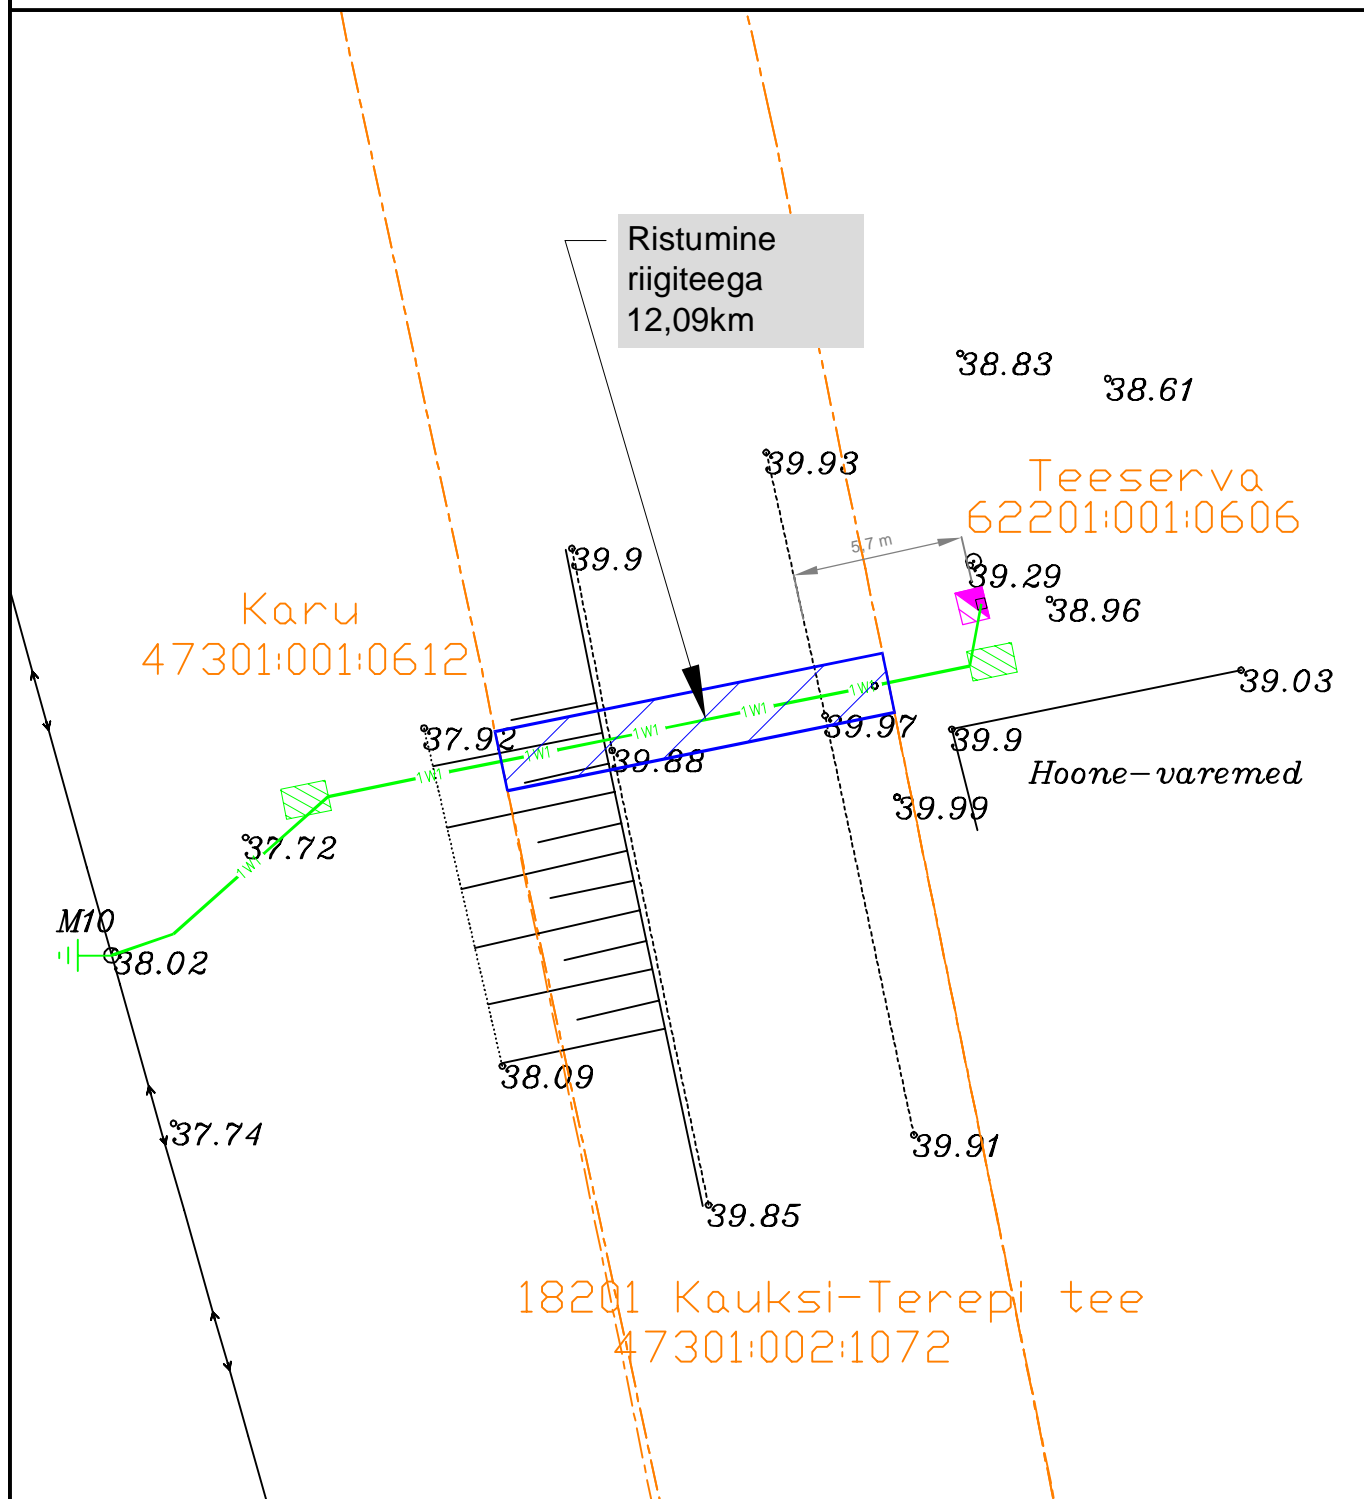

Isikliku kasutusõigusega koormatava ala plaan  
 Põlva maakond, Põlva vald, Terepi küla, 18201 Kauksi-Terepi  
 tee  
 Registriosa: 7290550 ; Katastritunnusega:47301:002:1072

M 1:250

Kasutusõiguse ala : 26m<sup>2</sup>

Katastriüksuse piir

Koormatav ala

Projekteeritav maakaabel

Projekteeritav liitumiskilp

Töö: LC0855  
 Koostas: Karl-Magnus Rebane